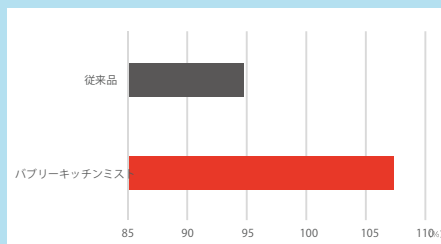

マイクロナノバブルが発生！ミスト水流も使えるキッチンシャワー

バブリーキッチンミスト

MIZSEI 株式会社 水生活製作所

作成日：2024/3/1

マイクロ ナノバブル 最大 2億個/cc

※上記はミスト水流時。直流シャワー：4,800万個/cc。ミックス：2,000万個/cc。

洗浄効果 汚れが落ちやすい！

お皿に疑似汚れ（ヘアワックスを着色したもの）を塗布し、キッチンシャワーで30秒間水流を当てた後の様子。バブリーキッチンミストの方が汚れが落ちています。

保湿効果 手が荒れにくい！

キッチンシャワーの水流を手の甲に10秒間あて、30分後の肌水分量の変化率を測定。バブリーキッチンミストの方が肌のうるおいを保っています。

“ミスト水流”も登場！全3モード

キッチンシャワーにミスト水流が新登場。
3種類の水流が使い分け可能！

首振り機能付き

約27度の首振り機能。
(業界No.1)
シンクの隅の汚れも
落としやすい！

約40%節水

節水効果があるので、
お財布にも地球にもやさしい！