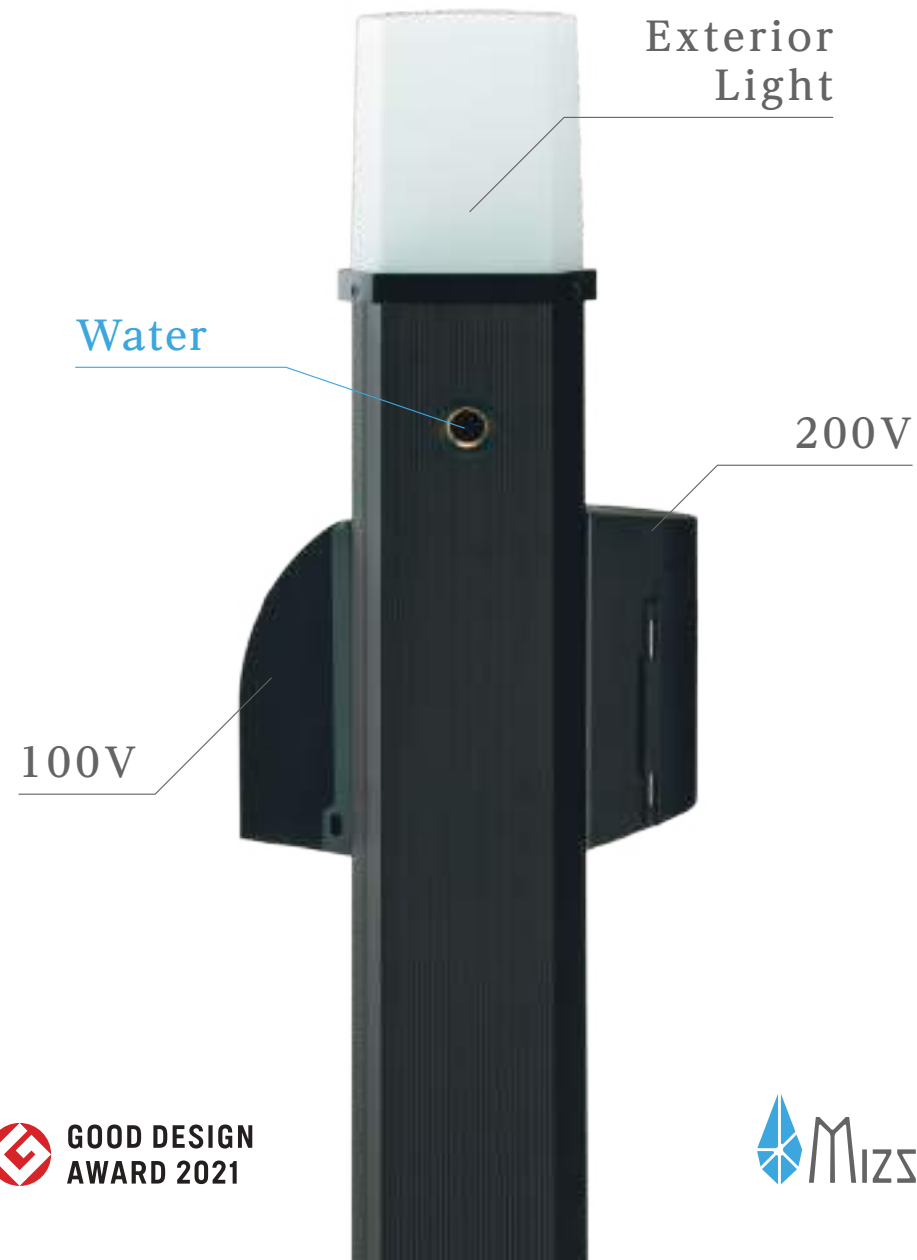

電気が使える水栓柱

PRIZM II

シリーズ [手洗・散水・洗車・清掃・充電・セキュリティ] オールインワンの水栓柱

ガーデンポール PRIZM II

包装サイズ：1240×284×130mm(箱)
 材 質：アルミニウム・PVC・
 アクリル
 付 属 品：LEDライト、人感センサー
 ●特許登録 第6043209号
 ●意匠登録 第1487144号

カラー	品 番	Electricity	LEDライト
① シルバー	GP22S	—	○
	GP22BS	100V	○
	GP22ES	200V	○
	GP22BES	100V・200V	○
② ブラック	GP22B	—	○
	GP22BB	100V	○
	GP22EB	200V	○
	GP22BEB	100V・200V	○

※配送の際に別途送料がかかります。

使用上の注意

- 1 本製品を落としたり、叩いたり衝撃を与えないでください。
- 2 本製品に乗ったり、よりかかったりして無理な力を与えないでください。

PRIZM II LE

「ガーデンポール PRIZM II」から
LEDライトを無くしたラインナップです。

包装サイズ：1240×284×130mm(箱)
 材 質：アルミニウム・PVC
 ●特許登録 第6043209号

カラー	品 番	Electricity	LEDライト
③ シルバー	GPL22BS	100V	—
	GPL22ES	200V	—
	GPL22BES	100V・200V	—
④ ブラック	GPL22BB	100V	—
	GPL22EB	200V	—
	GPL22BEB	100V・200V	—

※配送の際に別途送料がかかります。

- 3 本製品を設置する際には、必ず専門工事業者にご依頼ください。
- 4 付属の説明書の記載内容を守り、正しく施工・ご使用ください。

二口水栓をお選びいただくと
洗車やガーデニングの水やりなど、
様々なシーンで活躍します。

Spec

LED電球は市販品のため、
カバーを外して
簡単に交換が可能です。

六角形の基本形とY字・コの字型押し出し材で柱内部を
3区画に分けた設計を採用しました。
水・100V・200Vの電気を
安全かつ完全に分離します。
(特許登録第6043209号)

配電区画にはPF管と
カップリング標準搭載。
ワンタッチ配管など容易な
通線が可能となり、施工性
が飛躍的に向上しました。