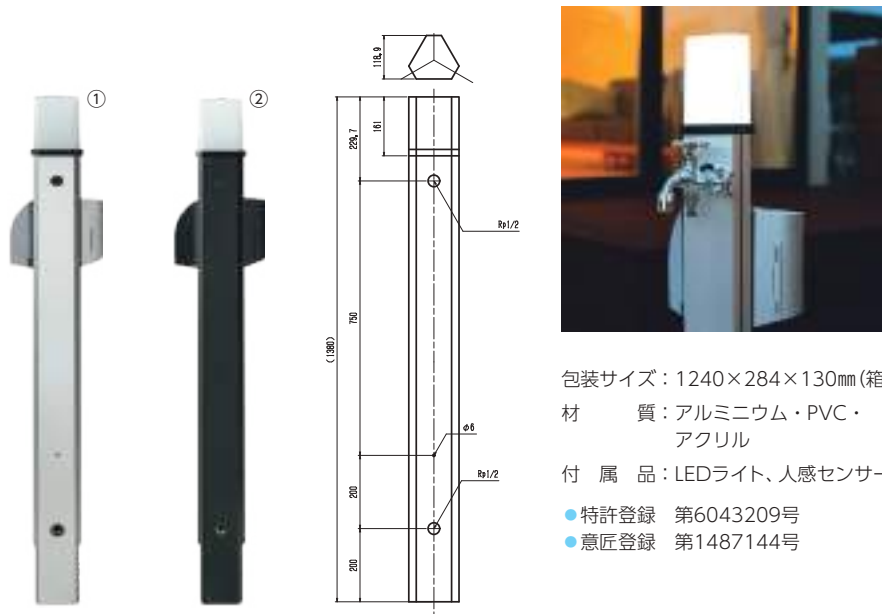

電気が使える水栓柱

PRIZM II

シリーズ [手洗・散水・洗車・清掃・充電・セキュリティ] オールインワンの水栓柱

ガーデンポール PRIZM II

包装サイズ：1240×284×130mm(箱)
 材 質：アルミニウム・PVC・
 アクリル
 付 属 品：LEDライト、人感センサー
 ●特許登録 第6043209号
 ●意匠登録 第1487144号

カラー	品 番	Electricity	LEDライト
① シルバー	GP22S	—	○
	GP22BS	100V	○
	GP22ES	200V	○
	GP22BES	100V・200V	○
② ブラック	GP22B	—	○
	GP22BB	100V	○
	GP22EB	200V	○
	GP22BEB	100V・200V	○

※配送の際に別途送料がかかります。

使用上の注意

- 1 本製品を落としたり、叩いたり衝撃を与えないでください。
- 2 本製品に乗ったり、よりかかったりして無理な力を与えないでください。

PRIZM II LE

「ガーデンポール PRIZM II」から
LEDライトを無くしたラインナップです。

包装サイズ：1240×284×130mm(箱)
 材 質：アルミニウム・PVC
 ●特許登録 第6043209号

200V×100V

200Vのみ

※組み合わせ例

Design

PRIZM IIの三角形は意味のあるカタチ。
水栓柱にコンセントBOXをつけても
凹凸が少なくなるよう設計されたデザインです。

小スペースに設置する場合も、
コンセントBOXが邪魔にならずスッキリ。
正面から見てもスタイリッシュさを保ちます。
また、三角形の角を平らにすることで安全に、
よりスマートに。

そうして、PRIZM IIのカタチは生まれました。

二口水栓をお選びいただくと
洗車やガーデニングの水やりなど、
様々なシーンで活躍します。

Spec

LED電球は市販品のため、
カバーを外して
簡単に交換が可能です。

六角形の基本形とY字・コの字型押し出し材で柱内部を
3区画に分けた設計を採用しました。
水・100V・200Vの電気を
安全かつ完全に分離します。
(特許登録第6043209号)

配電区画にはPF管と
カップリング標準搭載。
ワンタッチ配管など容易な
通線が可能となり、施工性
が飛躍的に向上しました。