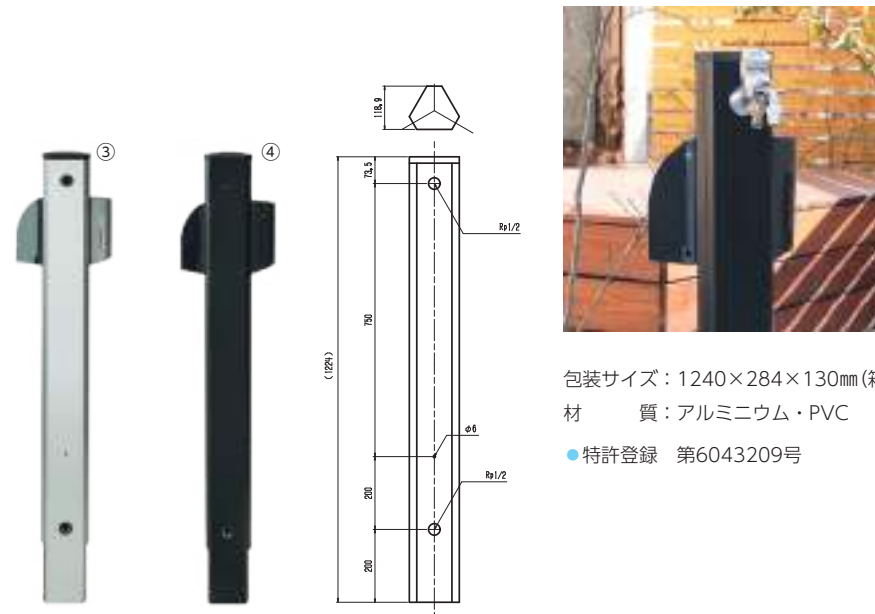

電気が使える水栓柱

PRIZM II

シリーズ [手洗・散水・洗車・清掃・充電・セキュリティ] オールインワンの水栓柱

ガーデンポール PRIZM II

包装サイズ：1240×284×130mm(箱)
 材 質：アルミニウム・PVC・
 アクリル
 付 属 品：LEDライト、人感センサー
 ●特許登録 第6043209号
 ●意匠登録 第1487144号

カラー	品 番	Electricity	LEDライト
① シルバー	GP22S	—	○
	GP22BS	100V	○
	GP22ES	200V	○
	GP22BES	100V・200V	○
② ブラック	GP22B	—	○
	GP22BB	100V	○
	GP22EB	200V	○
	GP22BEB	100V・200V	○

※配送の際に別途送料がかかります。

使用上の注意

- 1 本製品を落としたり、叩いたり衝撃を与えないでください。
- 2 本製品に乗ったり、よりかかったりして無理な力を与えないでください。

PRIZM II LE

「ガーデンポール PRIZM II」から
LEDライトを無くしたラインナップです。

包装サイズ：1240×284×130mm(箱)
 材 質：アルミニウム・PVC
 ●特許登録 第6043209号

200V×100V

200Vのみ

※組み合わせ例

Design

PRIZM IIの三角形は意味のあるカタチ。
水栓柱にコンセントBOXをつけても
凹凸が少なくなるよう設計されたデザインです。

小スペースに設置する場合も、
コンセントBOXが邪魔にならずスッキリ。
正面から見てもスタイリッシュさを保ちます。
また、三角形の角を平らにすることで安全に、
よりスマートに。

そうして、PRIZM IIのカタチは生まれました。

二口水栓をお選びいただくと
洗車やガーデニングの水やりなど、
様々なシーンで活躍します。

Spec

LED電球は市販品のため、
カバーを外して
簡単に交換が可能です。

六角形の基本形とY字・コの字型押し出し材で柱内部を
3区画に分けた設計を採用しました。
水・100V・200Vの電気を
安全かつ完全に分離します。
(特許登録第6043209号)

配電区画にはPF管と
カップリング標準搭載。
ワンタッチ配管など容易な
通線が可能となり、施工性
が飛躍的に向上しました。