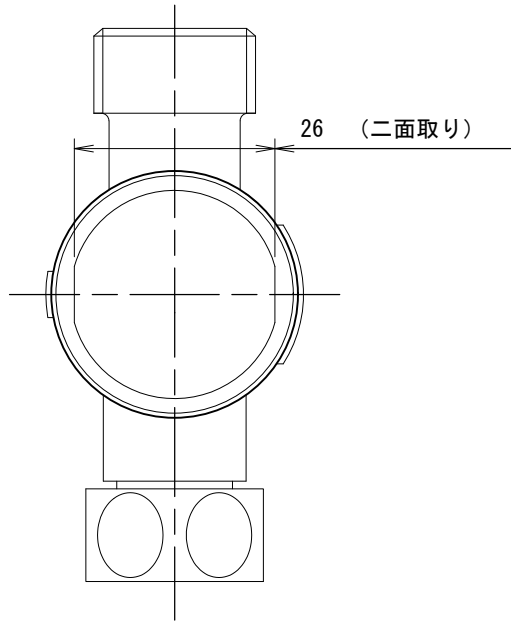

C

C

D

D

E

E

φ31

GV221-VA	ミニ減圧弁 (止水栓補助型)
GV221-VA2	ミニ減圧弁 (止水栓補助型)

品番	GV221-VA	尺度	1 / 1
品名	ミニ減圧弁 (止水栓補助型)		

株式会社水生活製作所

MIZSEI MFG CO., LTD

製図	21.12.08	単位	mm
第三角法 Third Angle Projection			

1

4

F

F