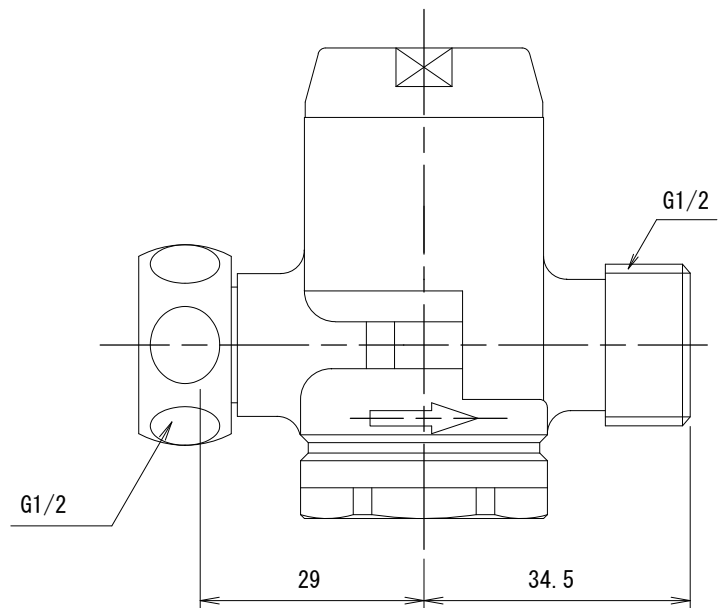

1

2

3

4

A

A

B

B

C

C

D

D

E

E

φ31

GV221-VA	ミニ減圧弁 (止水栓補助型)
GV221-VA2	ミニ減圧弁 (止水栓補助型)

品番	GV221-VA	尺度	1 / 1
品名	ミニ減圧弁 (止水栓補助型)		

株式会社水生活製作所

MIZSEI MFG CO., LTD

製図	21.12.08	単位	mm
第三角法 Third Angle Projection			

1

4

F

F