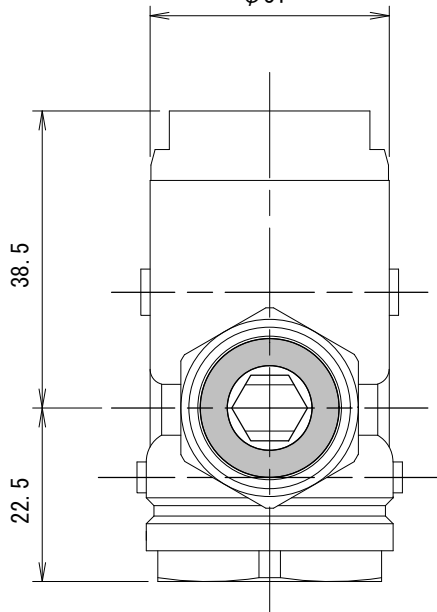

C

C

D

D

E

E

φ31

GV221-VA	ミニ減圧弁 (止水栓補助型)
GV221-VA2	ミニ減圧弁 (止水栓補助型)

品番	GV221-VA	尺度	1 / 1
品名	ミニ減圧弁 (止水栓補助型)		

株式会社水生活製作所

MIZSEI MFG CO., LTD

製図	21.12.08	単位	mm
第三角法 Third Angle Projection			

1

4

F

F