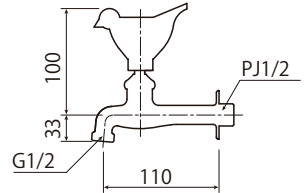

スズメ ハンドル

軽やかな「スズメ」をイメージしたハンドルです。
庭に来る愛くるしい「スズメ」をモチーフに、誰からも愛されるデザインです。

※ 胴長横水栓(スズメ)
DN13-SP 1/20

※ 胴長横水栓(スズメ・メッキ)
DN13-SPM 1/20

包装サイズ:160×140×50 (箱)
●材質:[本体]青銅
[ハンドル]青銅
●固定こま

※ 万能ホーム胴長水栓(スズメ)
BHD13-SP 1/20

※ 万能ホーム胴長水栓(スズメ・メッキ)
BHD13-SPM 1/20

包装サイズ:160×140×50 (箱)
●材質:[本体]青銅
[ハンドル]青銅
●固定こま

※ 二口万能胴長水栓(スズメ)
FBD16-SP 1/15

※ 二口万能胴長水栓(スズメ・メッキ)
FBD16-SPM 1/15

包装サイズ:155×145×90 (箱)
●材質:[本体]青銅
[ハンドル]青銅・黄銅
●固定こま
●「ワンタッチニップル」と
「泡沫アダプター」を一つずつ
付属しています。

※「ワンタッチニップル(P.61)」、「泡沫アダプター(P.61)」が付けられます。お好みでお選びください。