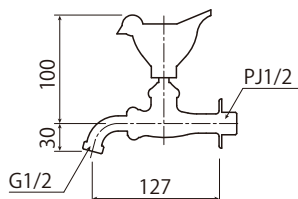

スズメ ハンドル

軽やかな「スズメ」をイメージしたハンドルです。
庭に来る愛くるしい「スズメ」をモチーフに、誰からも愛されるデザインです。

※ 胴長横水栓(スズメ)
DN13-SP 1/20

※ 胴長横水栓(スズメ・メッキ)
DN13-SPM 1/20

包装サイズ:160×140×50 (箱)
●材質:[本体]青銅
[ハンドル]青銅
●固定こま

※ 万能ホーム胴長水栓(スズメ)
BHD13-SP 1/20

※ 万能ホーム胴長水栓(スズメ・メッキ)
BHD13-SPM 1/20

包装サイズ:160×140×50 (箱)
●材質:[本体]青銅
[ハンドル]青銅
●固定こま

※ 二口万能胴長水栓(スズメ)
FBD16-SP 1/15

※ 二口万能胴長水栓(スズメ・メッキ)
FBD16-SPM 1/15

包装サイズ:155×145×90 (箱)
●材質:[本体]青銅
[ハンドル]青銅・黄銅
●固定こま
●「ワンタッチニップル」と
「泡沫アダプター」を一つずつ
付属しています。

※「ワンタッチニップル(P.61)」、「泡沫アダプター(P.61)」が付けられます。お好みでお選びください。