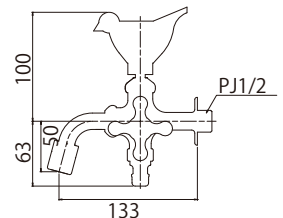

スズメ ハンドル

軽やかな「スズメ」をイメージしたハンドルです。
庭に来る愛くるしい「スズメ」をモチーフに、誰からも愛されるデザインです。

※ 胴長横水栓(スズメ)
DN13-SP 1/20

※ 胴長横水栓(スズメ・メッキ)
DN13-SPM 1/20

包装サイズ:160×140×50 (箱)
●材質:[本体]青銅
[ハンドル]青銅
●固定こま

※ 万能ホーム胴長水栓(スズメ)
BHD13-SP 1/20

※ 万能ホーム胴長水栓(スズメ・メッキ)
BHD13-SPM 1/20

包装サイズ:160×140×50 (箱)
●材質:[本体]青銅
[ハンドル]青銅
●固定こま

※ 二口万能胴長水栓(スズメ)
FBD16-SP 1/15

※ 二口万能胴長水栓(スズメ・メッキ)
FBD16-SPM 1/15

包装サイズ:155×145×90 (箱)
●材質:[本体]青銅
[ハンドル]青銅・黄銅
●固定こま
●「ワンタッチニップル」と
「泡沫アダプター」を一つずつ
付属しています。

※「ワンタッチニップル(P.61)」、「泡沫アダプター(P.61)」が付けられます。お好みでお選びください。