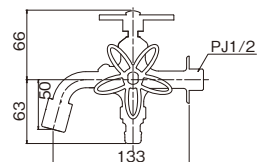

スマレハンドル

「小さな幸せ」という花言葉をもつ「スマレ」をイメージしたハンドルです。
庭先にこのハンドルを見つける度に、ほっこりとした幸せを感じて欲しいと願いを込めました。

鋳肌

メッキ

※ 胴長横水栓(鋳肌・スマレハンドル)
DN13-SE 1/40

包装サイズ:120×140×85(箱)

- 材質:[本体]青銅
[ハンドル]黄銅
- 固定こま

※ 胴長横水栓(メッキ・スマレハンドル)
DN13-SM 1/40

詳細情報

鋳肌

メッキ

鋳肌

メッキ

※ 万能ホーム胴長水栓(鋳肌・スマレハンドル)
BHD13-SE 1/40

包装サイズ:155×110×75(箱)

- 材質:[本体]青銅
[ハンドル]黄銅
- 固定こま

※ 万能ホーム胴長水栓(メッキ・スマレハンドル)
BHD13-SM 1/40

※ ニロ万能胴長水栓(鋳肌・スマレハンドル)
FBD16-SE 1/20

包装サイズ:155×125×105(箱)

- 材質:[本体]青銅
[ハンドル]黄銅
- 固定こま

●「ワンタッチニップル」と「泡沫アダプター」を一つずつ付属しています。

※ ニロ万能胴長水栓(メッキ・スマレハンドル)
FBD16-SM 1/20

詳細情報

詳細情報