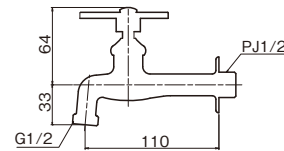

スマレハンドル

「小さな幸せ」という花言葉をもつ「スマレ」をイメージしたハンドルです。
庭先にこのハンドルを見つける度に、ほっこりとした幸せを感じて欲しいと願いを込めました。

鋳肌

メッキ

※ 胴長横水栓(鋳肌・スマレハンドル)
DN13-SE 1/40

包装サイズ:120×140×85(箱)

- 材質:[本体]青銅
[ハンドル]黄銅
- 固定こま

※ 胴長横水栓(メッキ・スマレハンドル)
DN13-SM 1/40

詳細情報

鋳肌

メッキ

鋳肌

メッキ

※ 万能ホーム胴長水栓(鋳肌・スマレハンドル)
BHD13-SE 1/40

包装サイズ:155×110×75(箱)

- 材質:[本体]青銅
[ハンドル]黄銅
- 固定こま

※ 万能ホーム胴長水栓(メッキ・スマレハンドル)
BHD13-SM 1/40

※ ニロ万能胴長水栓(鋳肌・スマレハンドル)
FBD16-SE 1/20

包装サイズ:155×125×105(箱)

- 材質:[本体]青銅
[ハンドル]黄銅
- 固定こま

●「ワンタッチニップル」と「泡沫アダプター」を一つずつ付属しています。

※ ニロ万能胴長水栓(メッキ・スマレハンドル)
FBD16-SM 1/20

詳細情報

詳細情報