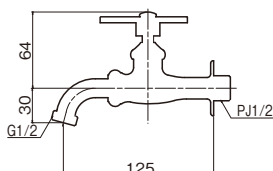

スマレハンドル

「小さな幸せ」という花言葉をもつ「スマレ」をイメージしたハンドルです。
庭先にこのハンドルを見つける度に、ほっこりとした幸せを感じて欲しいと願いを込めました。

鋳肌

メッキ

※ 胴長横水栓(鋳肌・スマレハンドル)
DN13-SE 1/40

包装サイズ:120×140×85(箱)

- 材質:[本体]青銅
[ハンドル]黄銅
- 固定こま

※ 胴長横水栓(メッキ・スマレハンドル)
DN13-SM 1/40

詳細情報

鋳肌

メッキ

鋳肌

メッキ

※ 万能ホーム胴長水栓(鋳肌・スマレハンドル)
BHD13-SE 1/40

包装サイズ:155×110×75(箱)

- 材質:[本体]青銅
[ハンドル]黄銅
- 固定こま

※ 万能ホーム胴長水栓(メッキ・スマレハンドル)
BHD13-SM 1/40

※ ニロ万能胴長水栓(鋳肌・スマレハンドル)
FBD16-SE 1/20

包装サイズ:155×125×105(箱)

- 材質:[本体]青銅
[ハンドル]黄銅
- 固定こま

●「ワンタッチニップル」と「泡沫アダプター」を一つずつ付属しています。

※ ニロ万能胴長水栓(メッキ・スマレハンドル)
FBD16-SM 1/20

詳細情報

詳細情報