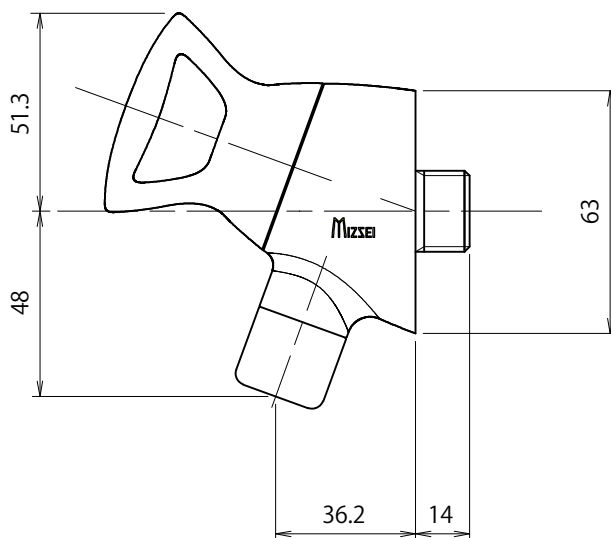

G15KE	横水栓ケトル (鋳肌)
G15KEM	横水栓ケトル (メッキ)
G15KEMS	横水栓ケトル (ブロンズ)

品番	G15KE		
品名	横水栓ケトル	尺度	1/2

製 図	21.12.07	単 位	mm
第三角法 Third Angle Projection			

**株式会社水生活製作所**  
 MIZSEI MFG CO.,LTD

1

4