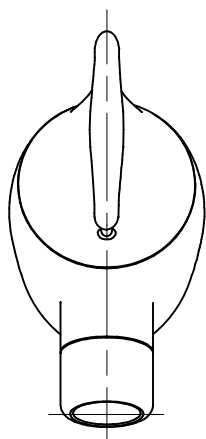

G15KE	横水栓ケトル (鋳肌)
G15KEM	横水栓ケトル (メッキ)
G15KEMS	横水栓ケトル (ブロンズ)

品番	G15KE		
品名	横水栓ケトル	尺度	1/2

製 図	21.12.07	単 位	mm
第三角法 Third Angle Projection			

**株式会社水生活製作所**  
 MIZSEI MFG CO.,LTD

1

4