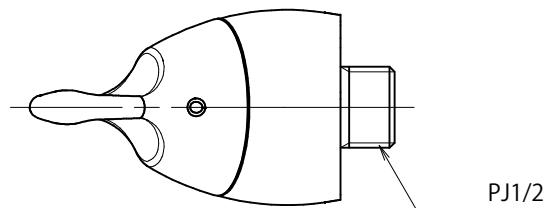

G15KE	横水栓ケトル (鋳肌)
G15KEM	横水栓ケトル (メッキ)
G15KEMS	横水栓ケトル (ブロンズ)

品番	G15KE		
品名	横水栓ケトル	尺度	1/2

製 図	21.12.07	単 位	mm
第三角法 Third Angle Projection			

**株式会社水生活製作所**  
 MIZSEI MFG CO.,LTD

1

4