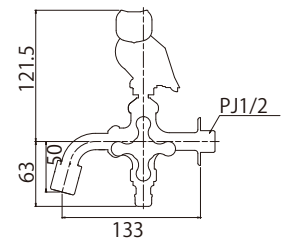

※「ワンタッチニップル(P.61)」、「泡沫アダプター(P.61)」が付けられます。お好みでお選びください。