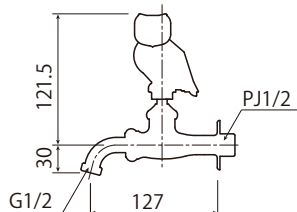

1/20

包装サイズ:215×160×50 (箱)

- 材質:[本体]青銅
[ハンドル]青銅
- 固定こま

詳細情報

メッキ

铸肌

※ 万能ホーム胴長水栓(フクロウ)

BHD13-OW

1/20

メッキ

※ 万能ホーム胴長水栓(フクロウ・メッキ)

BHD13-OWM

1/20

包装サイズ:215×160×50 (箱)

- 材質:[本体]青銅
[ハンドル]青銅
- 固定こま

詳細情報

铸肌

※ 二口万能胴長水栓(フクロウ)

FBD16-OW

1/15

※ 二口万能胴長水栓(フクロウ・メッキ)

FBD16-OWM

1/15

包装サイズ:170×170×95 (箱)