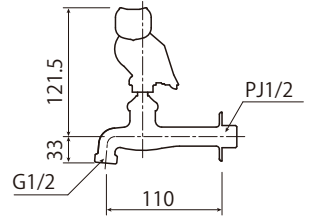

1/20

包装サイズ:215×160×50 (箱)

- 材質:[本体]青銅
[ハンドル]青銅
- 固定こま

詳細情報

メッキ

铸肌

※ 万能ホーム胴長水栓(フクロウ)

BHD13-OW

1/20

メッキ

※ 万能ホーム胴長水栓(フクロウ・メッキ)

BHD13-OWM

1/20

包装サイズ:215×160×50 (箱)

- 材質:[本体]青銅
[ハンドル]青銅
- 固定こま

詳細情報

铸肌

※ 二口万能胴長水栓(フクロウ)

FBD16-OW

1/15

※ 二口万能胴長水栓(フクロウ・メッキ)

FBD16-OWM

1/15

包装サイズ:170×170×95 (箱)