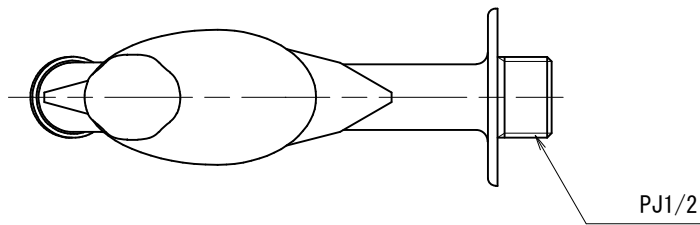

DN13-WD	胴長横水栓 (カモ)
DN13-WDM	胴長横水栓 (カモ・メッキ)

品番	DN13-WD		
品名	胴長横水栓(カモ)	尺度	1/2

 **株式会社水生活製作所**  
MIZSEI MFG CO., LTD

製 図	21.11.30	単 位	mm
第三角法 Third Angle Projection			

1

4