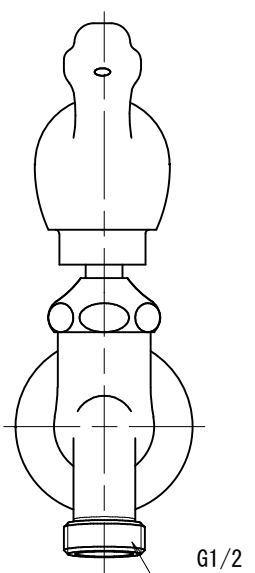

DN13-WD	胴長横水栓 (カモ)
DN13-WDM	胴長横水栓 (カモ・メッキ)

品番	DN13-WD		
品名	胴長横水栓(カモ)	尺度	1/2

 **株式会社水生活製作所**  
MIZSEI MFG CO., LTD

製 図	21.11.30	単 位	mm
第三角法 Third Angle Projection			

1

4