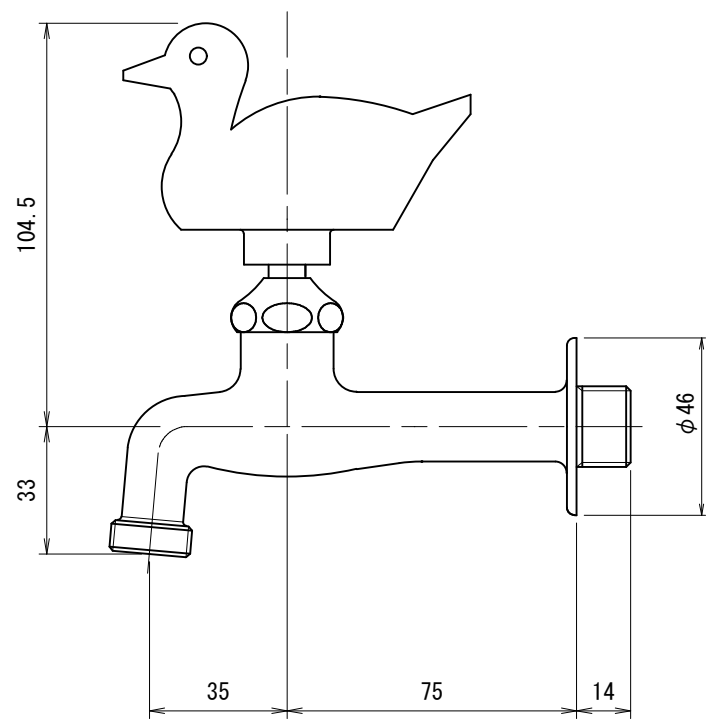

DN13-WD	胴長横水栓 (カモ)
DN13-WDM	胴長横水栓 (カモ・メッキ)

品番	DN13-WD		
品名	胴長横水栓(カモ)	尺度	1/2

 **株式会社水生活製作所**  
MIZSEI MFG CO., LTD

製 図	21.11.30	単 位	mm
第三角法 Third Angle Projection			

1

4