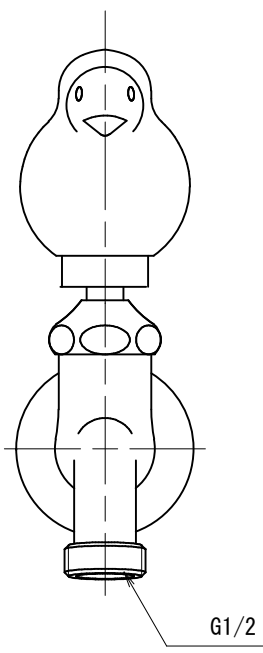

DN13-SP	胴長横水栓 (スズメ)
DN13-SPM	胴長横水栓 (スズメ・メッキ)

品番	DN13-SP		
品名	胴長横水栓(スズメ)	尺度	1/2

 株式会社水生活製作所
MIZSEI MFG CO., LTD

製 図	21.11.30	単 位	mm
第三角法 Third Angle Projection			

1

4