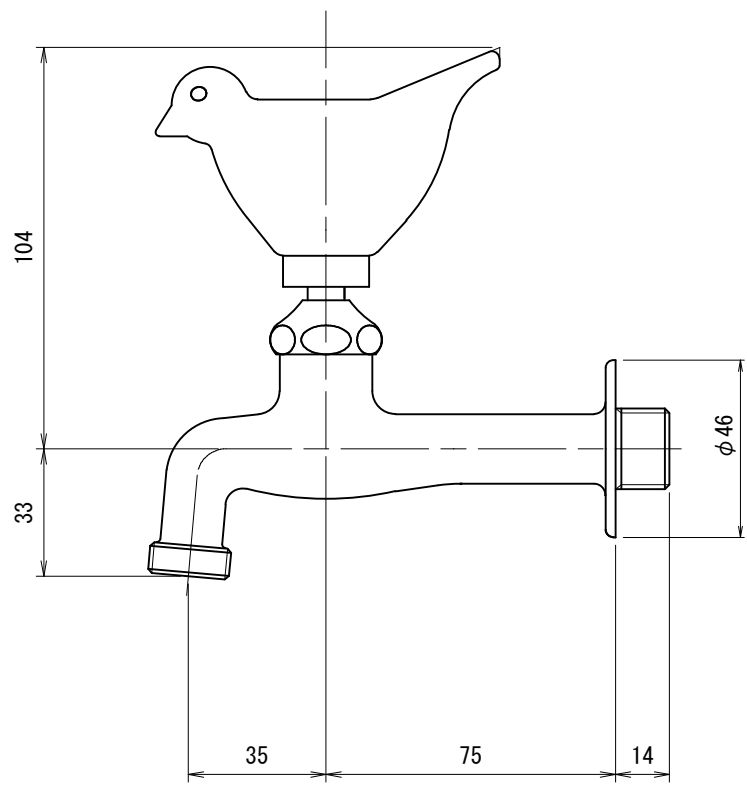

DN13-SP	胴長横水栓 (スズメ)
DN13-SPM	胴長横水栓 (スズメ・メッキ)

品番	DN13-SP		
品名	胴長横水栓(スズメ)	尺度	1/2

 株式会社水生活製作所
MIZSEI MFG CO., LTD

製 図	21.11.30	単 位	mm
第三角法 Third Angle Projection			

1

4