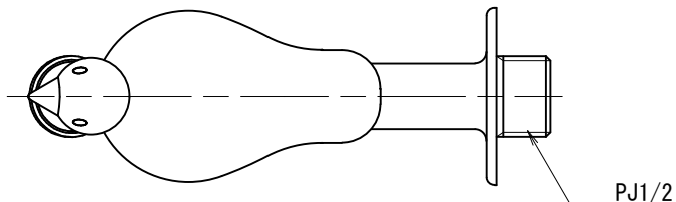

DN13-SP	胴長横水栓 (スズメ)
DN13-SPM	胴長横水栓 (スズメ・メッキ)

品番	DN13-SP		
品名	胴長横水栓(スズメ)	尺度	1/2

 株式会社水生活製作所
MIZSEI MFG CO., LTD

製 図	21.11.30	単 位	mm
第三角法 Third Angle Projection			

1

4