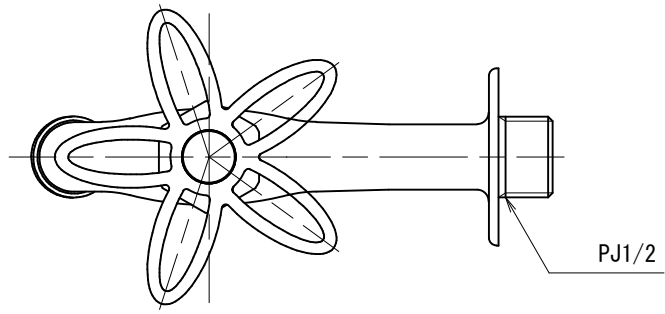

DN13-SE	胴長横水栓 (スミレ・鋳肌)
DN13-SB	胴長横水栓 (スミレ・研磨)
DN13-SM	胴長横水栓 (スミレ・メッキ)

品番	DN13-S		
品名	胴長横水栓 (スミレ)	尺度	1/2

株式会社水生活製作所

MIZSEI MFG CO., LTD

製 図	21.12.09	単 位	mm
第三角法 Third Angle Projection			

1

4