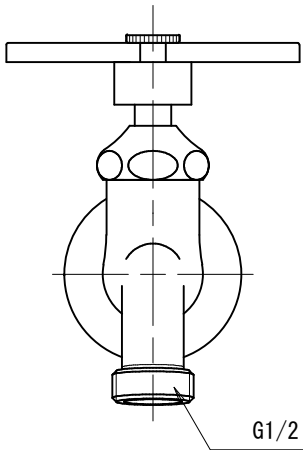

DN13-SE	胴長横水栓 (スミレ・鋳肌)
DN13-SB	胴長横水栓 (スミレ・研磨)
DN13-SM	胴長横水栓 (スミレ・メッキ)

品番	DN13-S		
品名	胴長横水栓 (スミレ)	尺度	1/2

株式会社水生活製作所

MIZSEI MFG CO., LTD

製 図	21.12.09	単 位	mm
第三角法 Third Angle Projection			

1

4