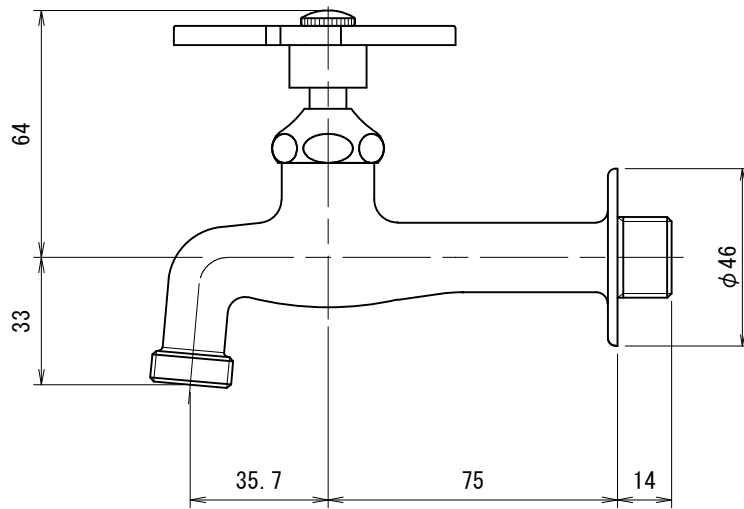

DN13-SE	胴長横水栓 (スミレ・鋳肌)
DN13-SB	胴長横水栓 (スミレ・研磨)
DN13-SM	胴長横水栓 (スミレ・メッキ)

品番	DN13-S		
品名	胴長横水栓 (スミレ)	尺度	1/2

株式会社水生活製作所

MIZSEI MFG CO., LTD

製 図	21.12.09	単 位	mm
第三角法 Third Angle Projection			

1

4