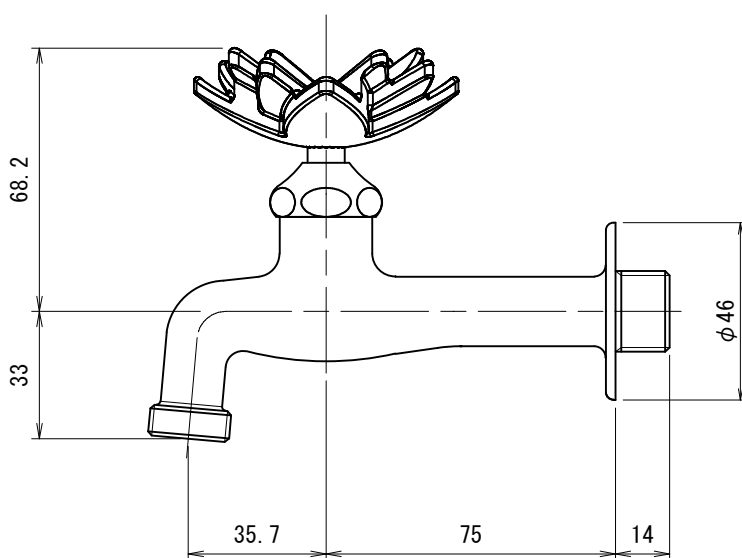

DN13-HE	胴長横水栓 (ハス・錆肌)
DN13-HB	胴長横水栓 (ハス・研磨)
DN13-HM	胴長横水栓 (ハス・メッキ)

品番	DN13-H		
品名	胴長横水栓 (ハス)	尺度	1/2

株式会社水生活製作所

MIZSEI MFG CO., LTD

製図	21.12.09	単位	mm
第三角法 Third Angle Projection			

1

4