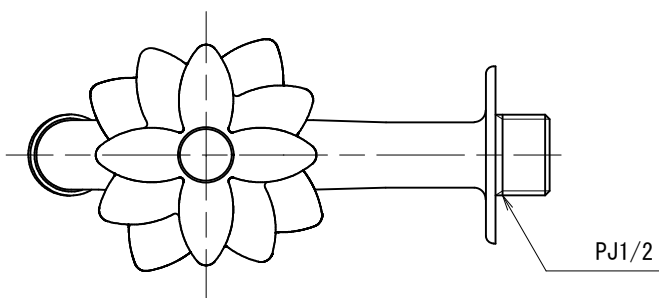

DN13-HE	胴長横水栓 (ハス・錆肌)
DN13-HB	胴長横水栓 (ハス・研磨)
DN13-HM	胴長横水栓 (ハス・メッキ)

品番	DN13-H		
品名	胴長横水栓 (ハス)	尺度	1/2

株式会社水生活製作所

MIZSEI MFG CO., LTD

製図	21.12.09	単位	mm
第三角法 Third Angle Projection			

1

4