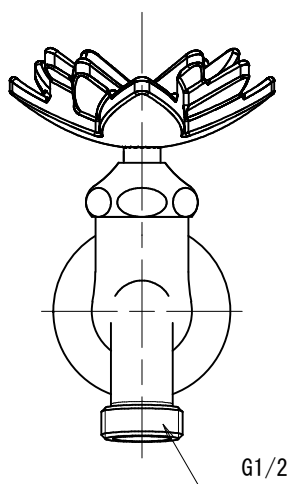

DN13-HE	胴長横水栓 (ハス・錆肌)
DN13-HB	胴長横水栓 (ハス・研磨)
DN13-HM	胴長横水栓 (ハス・メッキ)

品番	DN13-H		
品名	胴長横水栓 (ハス)	尺度	1/2

株式会社水生活製作所

MIZSEI MFG CO., LTD

製図	21.12.09	単位	mm
第三角法 Third Angle Projection			

1

4