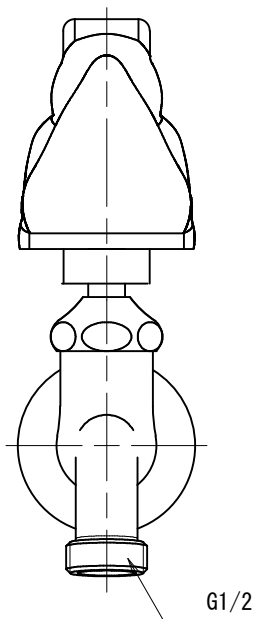

DN13-FR	胴長横水栓 (カエル)
DN13-FRM	胴長横水栓 (カエル・メッキ)

品番	DN13-FR		
品名	胴長横水栓(カエル)	尺度	1/2

株式会社水生活製作所
 MIZSEI MFG CO., LTD

製 図	21.11.12	単 位	mm
第三角法 Third Angle Projection			

1

4