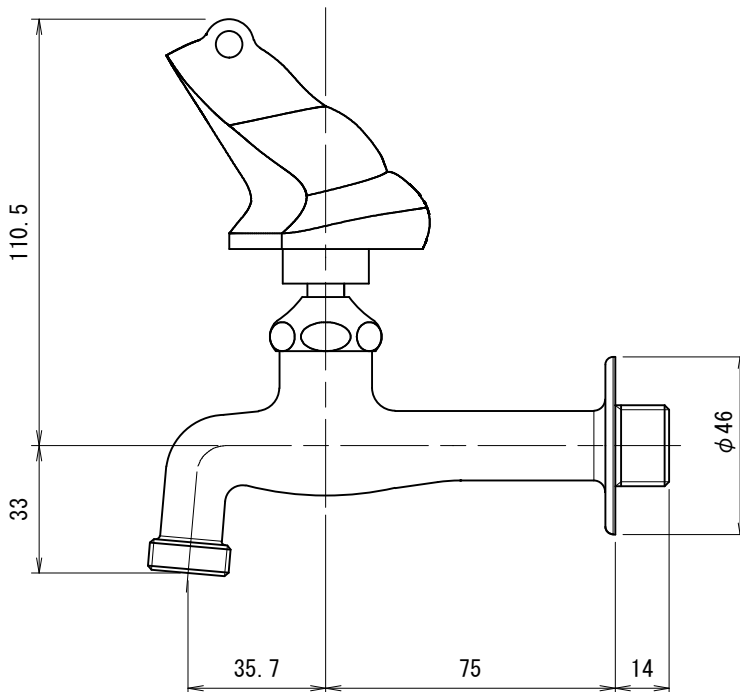

DN13-FR	胴長横水栓 (カエル)
DN13-FRM	胴長横水栓 (カエル・メッキ)

品番	DN13-FR		
品名	胴長横水栓(カエル)	尺度	1/2

株式会社水生活製作所
 MIZSEI MFG CO., LTD

製 図	21.11.12	単 位	mm
第三角法 Third Angle Projection			

1

4