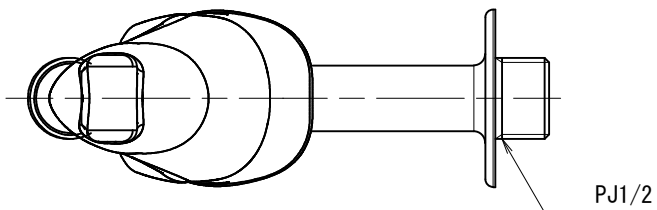

DN13-FR	胴長横水栓 (カエル)
DN13-FRM	胴長横水栓 (カエル・メッキ)

品番	DN13-FR		
品名	胴長横水栓(カエル)	尺度	1/2

株式会社水生活製作所
 MIZSEI MFG CO., LTD

製 図	21.11.12	単 位	mm
第三角法 Third Angle Projection			

1

4