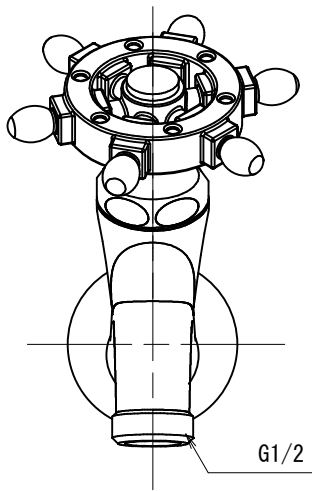

ハンドル部

T14Y-RE	T14型横水栓 (ラダー・錆肌)
T14Y-RB	T14型横水栓 (ラダー・研磨)
T14Y-RM	T14型横水栓 (ラダー・メッキ)
T14Y-RZ	T14型横水栓 (ラダー・ブロンズ)

品番	T14Y-R		
品名	T14型横水栓 (ラダー)	尺度	1/2

株式会社水生活製作所  
MIZSEI MFG CO., LTD

製図	21.12.01	単位	mm
第三角法 Third Angle Projection			