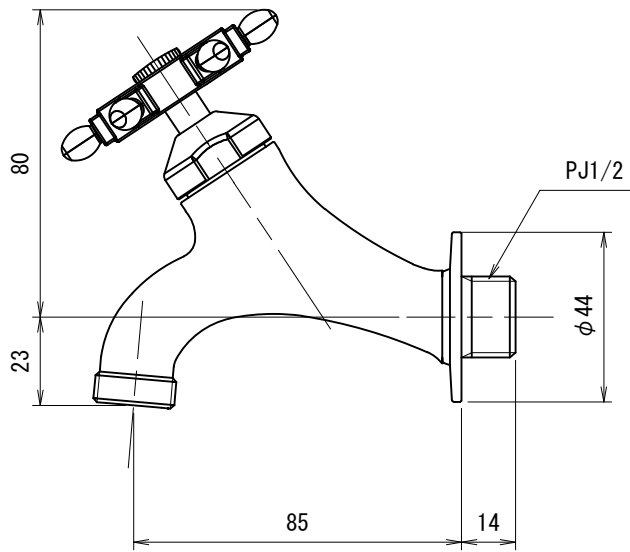

ハンドル部

T14Y-RE	T14型横水栓 (ラダー・錆肌)
T14Y-RB	T14型横水栓 (ラダー・研磨)
T14Y-RM	T14型横水栓 (ラダー・メッキ)
T14Y-RZ	T14型横水栓 (ラダー・ブロンズ)

品番	T14Y-R		
品名	T14型横水栓 (ラダー)	尺度	1/2

株式会社水生活製作所  
MIZSEI MFG CO., LTD

製図	21.12.01	単位	mm
第三角法 Third Angle Projection			