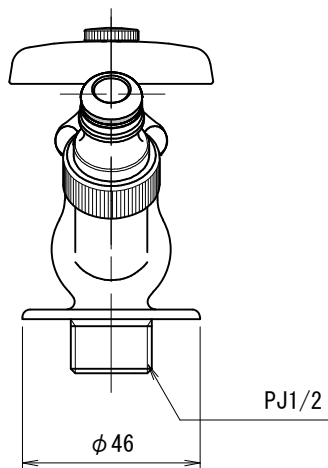

品番	S13J-WN		
品名	散水栓 (ワンタッチニッ)	取付度	1/2
		株式会社水生活製作所	
		MIZSEI MFG CO., LTD	

製 図	21.11.19	単 位	mm
第三角法 Third Angle Projection			

1

4