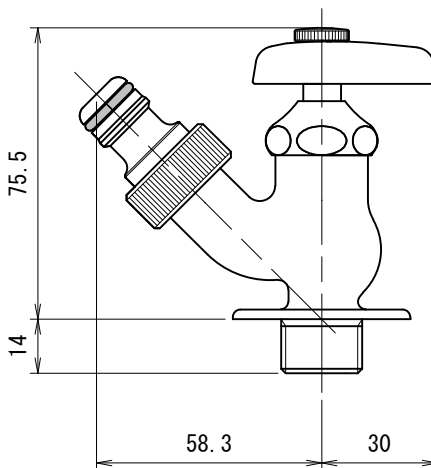

品番	S13J-WN		
品名	散水栓 (ワンタッチニッ)	取付度	1/2
		株式会社水生活製作所	
		MIZSEI MFG CO., LTD	

製 図	21.11.19	単 位	mm
第三角法 Third Angle Projection			

1

4