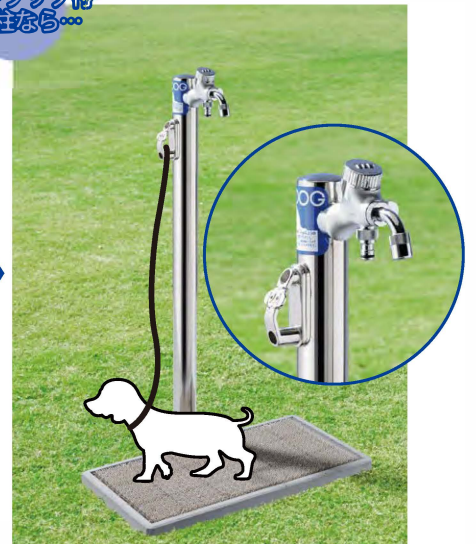

特許申請中

水栓柱 + ドッグポール

リードフック付水栓柱 新登場!

1

水栓柱とドッグポールを1本に集約しコスパUP!

「ペットの足を洗う時に、係留用のフックがほしい。」
そんな声にお応えしました。

リードフック付
水栓柱なら...

※本製品に水栓・ガーデンパンは付属しておりません。

2

犬と住まいる協会 推奨品! 安全性や使い勝手への配慮が認められています。

優秀な強度・耐候性を誇るステンレス製。
大手コンビニ等で10年以上の採用実績!
パブリックユースにも適しています。

パブリック用
付属サインシール
貼付イメージ

フックはワンタッチ式。
片手で素早く固定でき、リードが
外れてしまう事故を防ぎます。

「犬すま」推奨商品

人や犬に安全で健康に配慮した商品であることが
「犬と住まいる協会」に認定された製品です。

「犬と住まいる協会」は、人と犬が快適に住まうための住環境における
知識の向上・普及を行い、ペットと住まい産業の創造拡大を目指している協会です。

品名：リードフック付水栓柱
品番：G19LHS

サイズ：φ60×GL 長 1,000(単位 mm)
フック：中・小型犬用 20kg 以下対応
リード太さ 15mm 以下対応