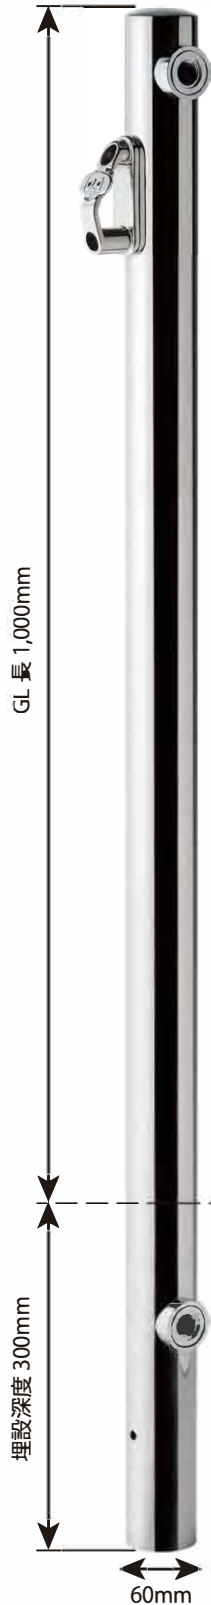

特許申請中

水栓柱 + ドッグポール

リードフック付水栓柱 新登場!

1

水栓柱とドッグポールを1本に集約しコスパUP!

「ペットの足を洗う時に、係留用のフックがほしい。」
そんな声にお応えしました。

リードフック付
水栓柱なら...

※本製品に水栓・ガーデンパンは付属しておりません。

2

犬と住まいる協会 推奨品! 安全性や使い勝手への配慮が認められています。

優秀な強度・耐候性を誇るステンレス製。
大手コンビニ等で10年以上の採用実績!
パブリックユースにも適しています。

パブリック用
付属サインシール
貼付イメージ

フックはワンタッチ式。
片手で素早く固定でき、リードが
外れてしまう事故を防ぎます。

「犬すま」推奨商品

人や犬に安全で健康に配慮した商品であることが
「犬と住まいる協会」に認定された製品です。

「犬と住まいる協会」は、人と犬が快適に住まうための住環境における
知識の向上・普及を行い、ペットと住まい産業の創造拡大を目指している協会です。

品名：リードフック付水栓柱
品番：G19LHS

サイズ：φ60×GL 長 1,000(単位 mm)
フック：中・小型犬用 20kg 以下対応
リード太さ 15mm 以下対応