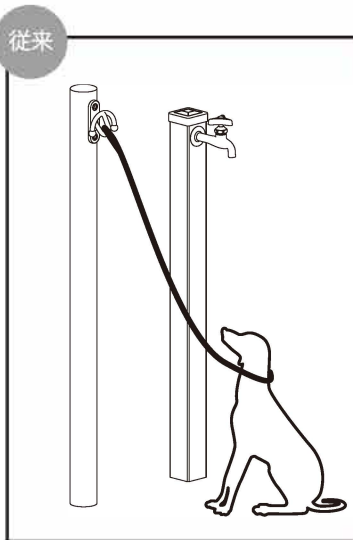

特許申請中

水栓柱 + ドッグポール

リードフック付水栓柱 新登場!

1

水栓柱とドッグポールを1本に集約しコスパUP!

「ペットの足を洗う時に、係留用のフックがほしい。」
そんな声にお応えしました。

リードフック付
水栓柱なら...

※本製品に水栓・ガーデンパンは付属しておりません。

2

犬と住まいる協会 推奨品! 安全性や使い勝手への配慮が認められています。

優秀な強度・耐候性を誇るステンレス製。
大手コンビニ等で10年以上の採用実績!
パブリックユースにも適しています。

パブリック用
付属サインシール
貼付イメージ

フックはワンタッチ式。
片手で素早く固定でき、リードが
外れてしまう事故を防ぎます。

「犬すま」推奨商品

人や犬に安全で健康に配慮した商品であることが
「犬と住まいる協会」に認定された製品です。

「犬と住まいる協会」は、人と犬が快適に住まうための住環境における
知識の向上・普及を行い、ペットと住まい産業の創造拡大を目指している協会です。

品名：リードフック付水栓柱
品番：G19LHS

サイズ：φ60×GL 長 1,000(単位 mm)
フック：中・小型犬用 20kg 以下対応
リード太さ 15mm 以下対応