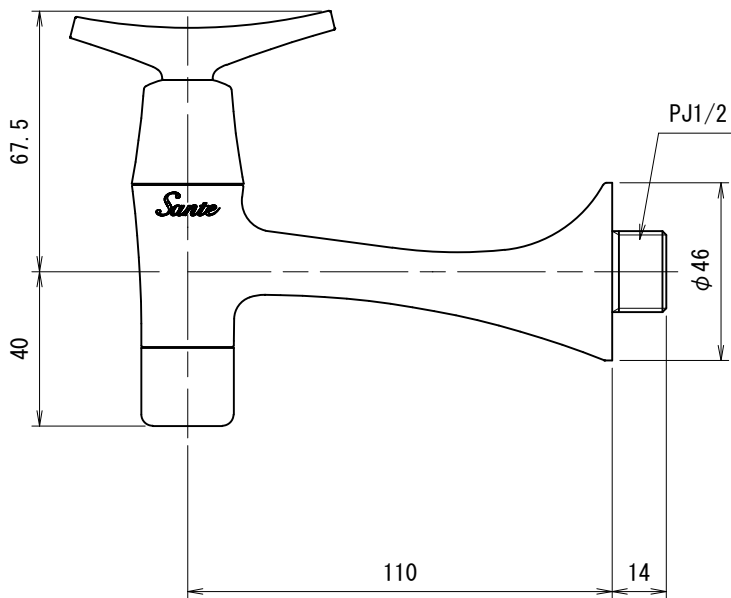

品番	G12ST		
品名	横水栓サンテ	尺度	1/2
		株式会社水生活製作所	
		MIZSEI MFG CO., LTD	

製図	21.11.19	単位	mm
第三角法 Third Angle Projection			

1

4