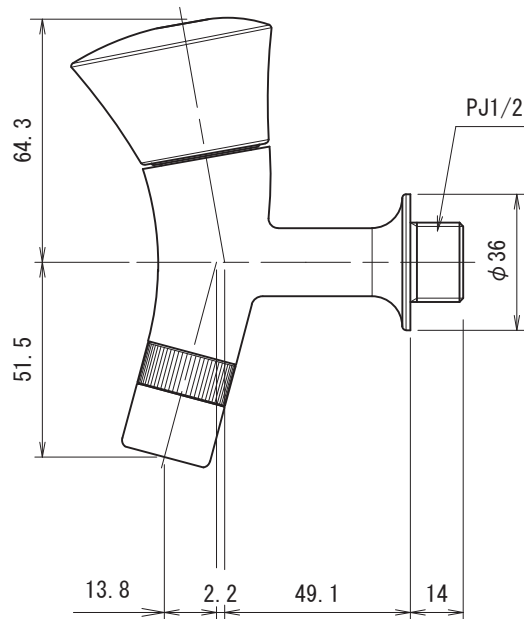

品番	G10HYL	尺度	1/2
品名	横水栓ラピスホーン		

**株式会社水生活製作所**  
 MIZSEI MFG CO., LTD

製図	21.11.19	単位	mm
第三角法 Third Angle Projection			

1

4