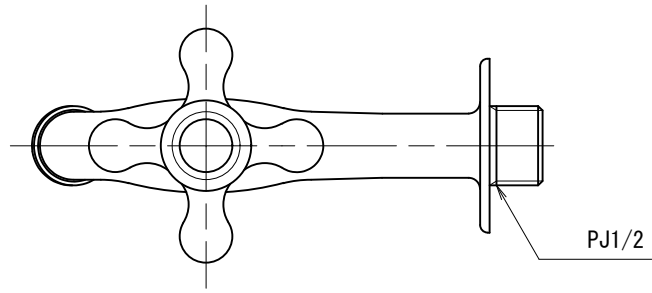

DN13-E	胴長横水栓 (鋳肌)
DN13-B	胴長横水栓 (研磨)
DN13-M	胴長横水栓 (メッキ)
DN13-MS	胴長横水栓 (仙徳メッキ)

品番	DN13		
品名	胴長横水栓	尺度	1/2

株式会社水生活製作所
 MIZSEI MFG CO., LTD

製 図	21.11.24	単 位	mm
第三角法 Third Angle Projection			

1

4