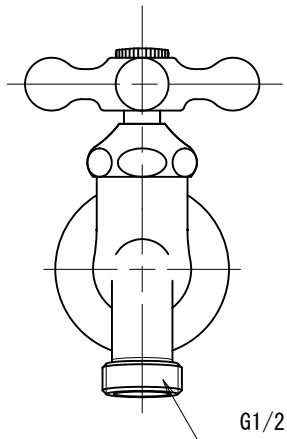

DN13-E	胴長横水栓 (鋳肌)
DN13-B	胴長横水栓 (研磨)
DN13-M	胴長横水栓 (メッキ)
DN13-MS	胴長横水栓 (仙徳メッキ)

品番	DN13		
品名	胴長横水栓	尺度	1/2

株式会社水生活製作所
 MIZSEI MFG CO., LTD

製 図	21.11.24	単 位	mm
第三角法 Third Angle Projection			

1

4