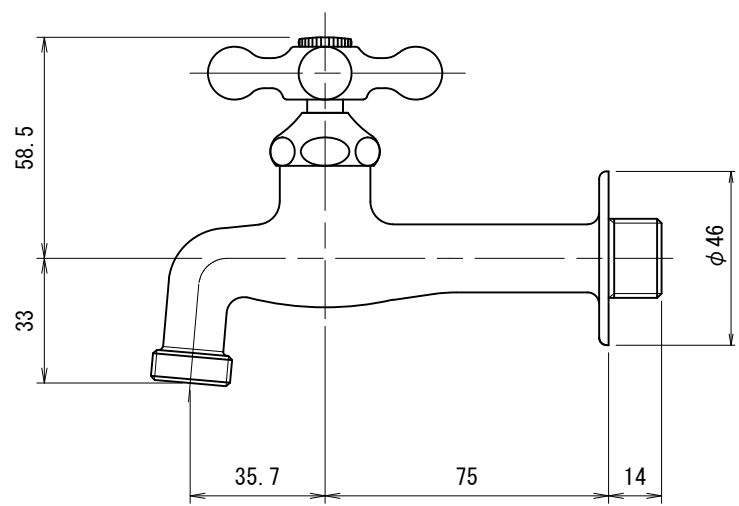

DN13-E	胴長横水栓 (鋳肌)
DN13-B	胴長横水栓 (研磨)
DN13-M	胴長横水栓 (メッキ)
DN13-MS	胴長横水栓 (仙徳メッキ)

品番	DN13		
品名	胴長横水栓	尺度	1/2

株式会社水生活製作所
 MIZSEI MFG CO., LTD

製 図	21.11.24	単 位	mm
第三角法 Third Angle Projection			

1

4