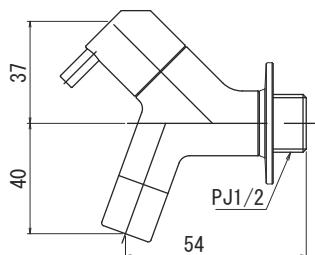

品名：横水栓チェロ

品番：G13CL

イタリア語で「小さな」という意味のある『cello』。
コンパクトでスタイリッシュな横水栓です。

材質：【本体】青銅

【ハンドル】黄銅

付属品：泡沫アダプター
(M16×P1.0)

入り数：1/50

寸法図：(単位：mm)

品名：二口横水栓チェロ

品番：G15CLF

チェロの特徴であるコンパクトな外観を損なわないよう、二口水栓として新たにデザイン。
本体には傾斜を3° 設け、凍結防止で水抜きをする際に、水が抜けやすい形状になっています。
頻繁に使用するホースの常時取り付けが可能になり、より豊かなガーデンライフを実現します。

材質：【本体】青銅

【ハンドル】黄銅

付属品：ワンタッチニップル
(M16×P1.0)
泡沫アダプター
(M16×P1.0)

入り数：1/24

寸法図：(単位：mm)