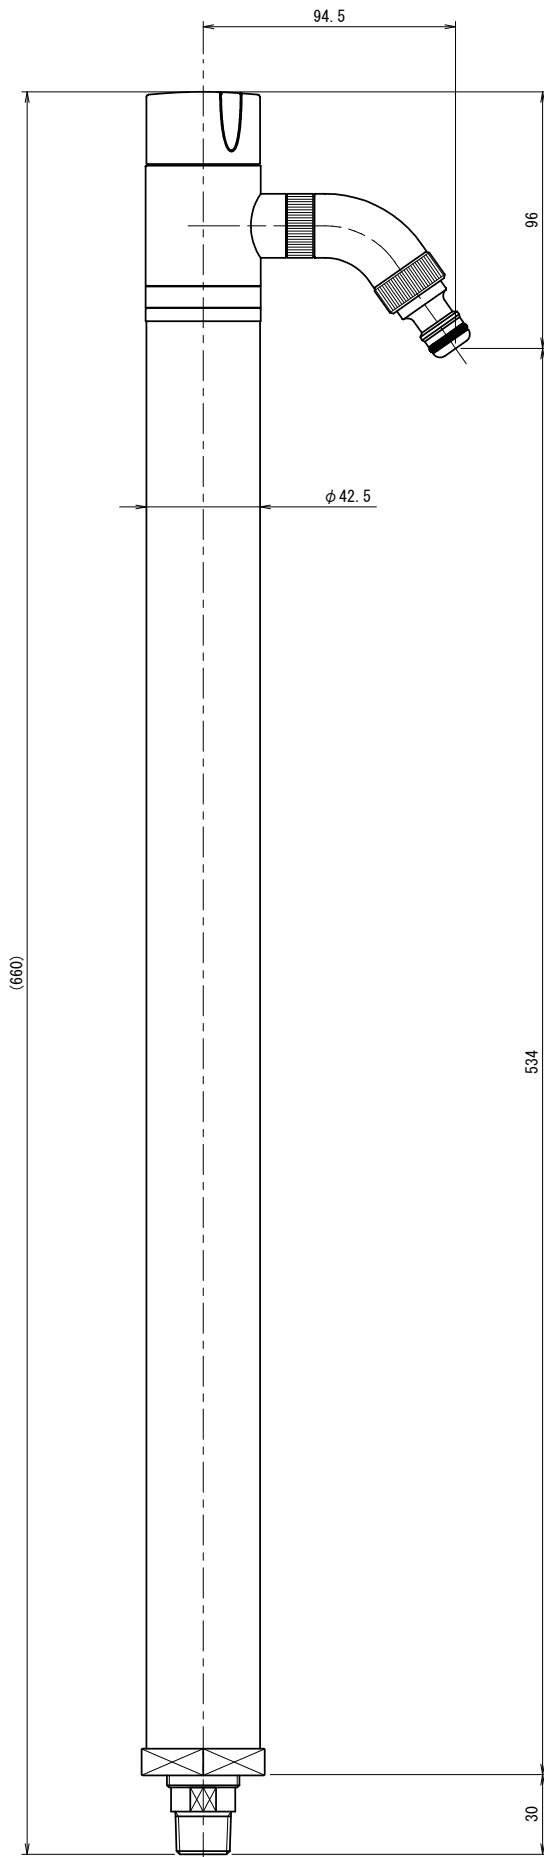

1

2

3

4

5

6

A

B

C

D

E

F

G

H

A

B

C

D

E

F

G

H

G15TSS	シルバー
G15TSB	ブラック
G15TSW	ホワイト
G15TSG	ブリティッシュグリーン
G15TSR	ワインレッド
G15TSK	クルミ木目

品番	G15TS		
品名	スプリンクル3D	尺度	1/2

株式会社水生活製作所
MIZSEI MFG CO., LTD

製図	14.07.25	単位	mm
第三角法 Third Angle Projection			

1

2

5

6