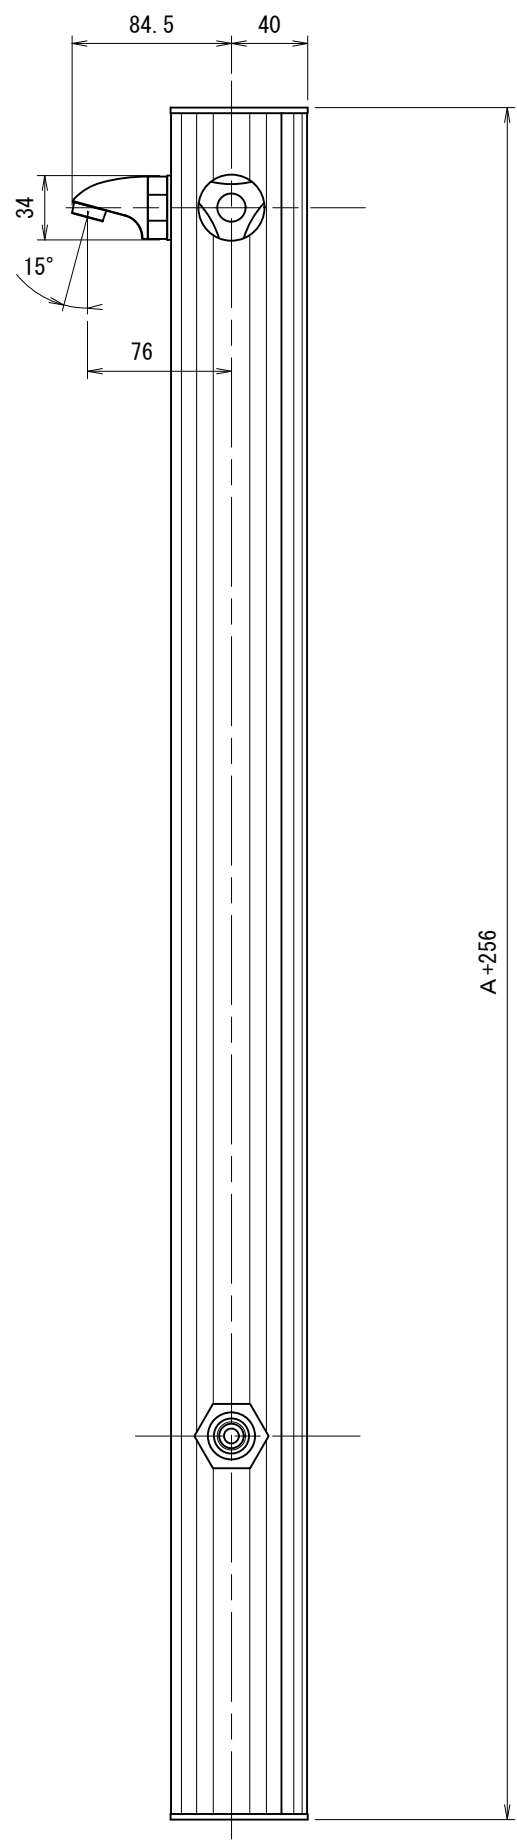

1 2 3 4 5 6

A
B
C
D
E
F
G
H

	A	
G12KS9	650	900
G12KS12	950	1200

品番	G12KS	尺度	1/4
品名	混合水栓柱レゼーナ		

株式会社水生活製作所
 MIZSEI MFG CO., LTD

製図	21.12.13	単位	mm
第三角法 Third Angle Projection			

1 2 3 4 5 6