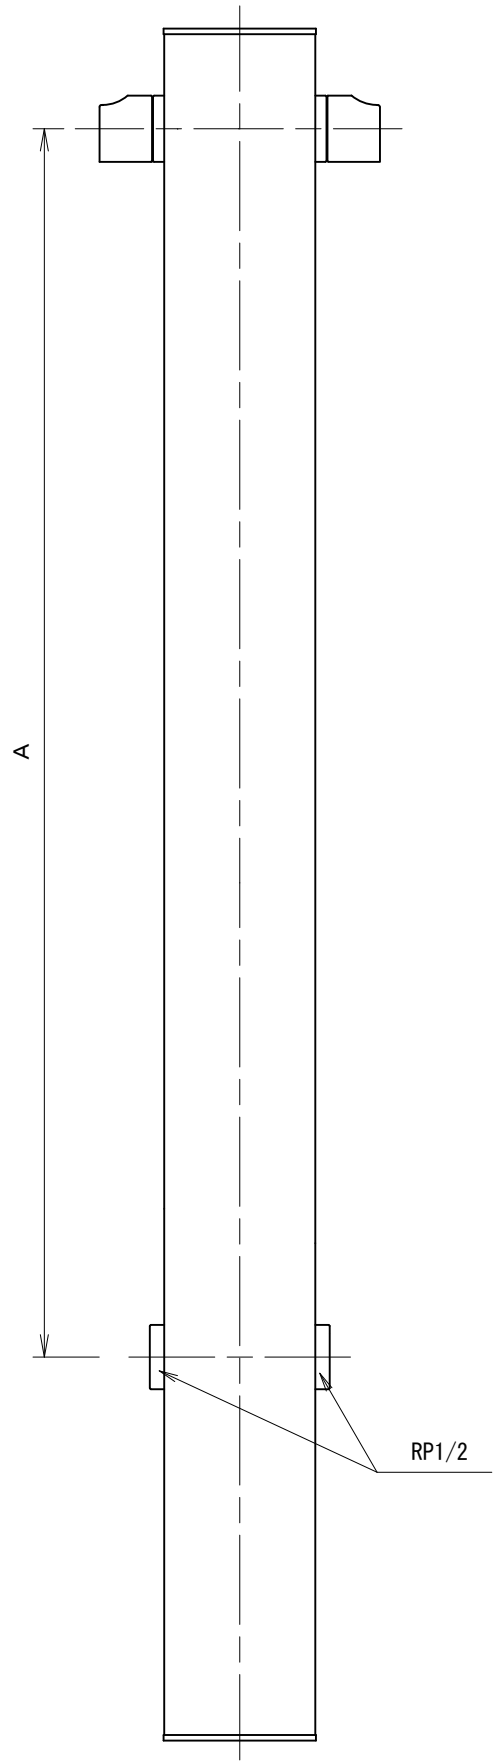

1 2 3 4 5 6

A
B
C
D
E
F
G
H

	A	
G12KS9	650	900
G12KS12	950	1200

品番	G12KS	尺度	1/4
品名	混合水栓柱レゼーナ		

株式会社水生活製作所
 MIZSEI MFG CO., LTD

製図	21.12.13	単位	mm
第三角法 Third Angle Projection			

1 2 3 4 5 6