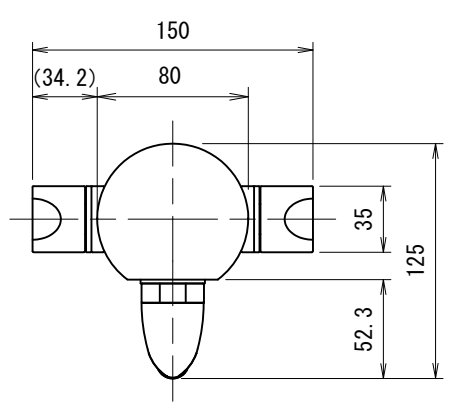

1 2 3 4 5 6

A
B
C
D
E
F
G
H

	A	
G12KS9	650	900
G12KS12	950	1200

品番	G12KS	尺度	1/4
品名	混合水栓柱レゼーナ		

株式会社水生活製作所
 MIZSEI MFG CO., LTD

製図	21.12.13	単位	mm
第三角法 Third Angle Projection			

1 2 3 4 5 6