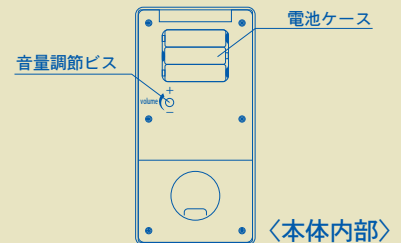

手をかざすだけで節水。  
手に届きやすい価格です。

トイレ用  
擬音ユニット  
**流音**  
RYUON

トイレの使用音を  
消すための  
「流水音センサー」

- 気になる音を「流水音」でガード
- 「2度流し」を防止するので節水。
- 赤外線センサーで手を触れずに流れます。

### ●特徴

- 気になる音も「流水音」で解消！プライバシーを守ります。
- 2度流しの防止で節水効果抜群です。
- タッチレスでカンタン操作。不要時には流水音が止められる「STOP」ボタン付きです。
- 音量の調節も可能。好みの音の大きさに設定できます。(最大 80db)
- 電池の盗難防止・音量のいたずら防止もばっちりです。電池ケース・音量調整部分とも本体内部に配置しており、工具（マイナスドライバー等）がないとフタが開かない構造です。
- 取付け方法は「両面シール」と「ビス止め」の2通りが選べます。

手をかざすと流水音が約30秒間流れます。

不要な時は音を止めることができます。