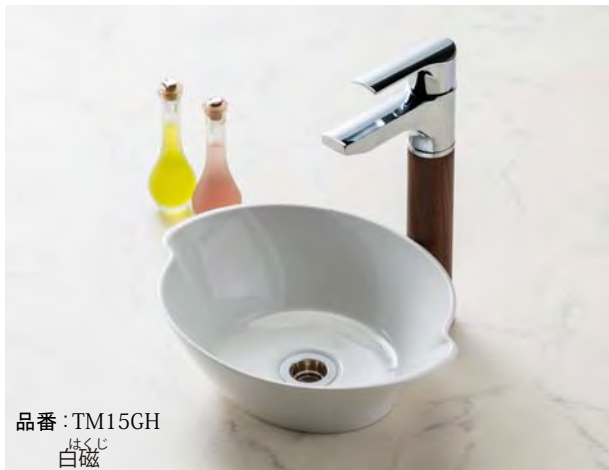

# 美濃焼手洗鉢

この手洗い鉢は、岐阜県美濃地方を産地とする陶磁器「美濃焼」です。狭いスペースの設置に適した、コンパクトな手洗い鉢が欲しいと言うお客様の声を元に当社オリジナルデザインで作り上げました。また、埋め込みにも適した形状となっており施工の際、作業を容易に行うことが可能となっております。

## 美月 ~みづき~

円形状のボディに緩やかな曲線を施し、サニタリーシーンに合う優雅で美しい月を表現しました。

品番：TM15DH  
ほくじ  
白磁

品番：TM15DT  
てつけっしょう  
鉄結晶

品番：TM15DH/TM15DT

材質：陶器

付属品：排水口セット（黄銅）重量：1.3 kg

天板穴径：（置型）φ 60 mm

：（埋込型）φ 150 mm

品番：TM15GH  
ほくじ  
白磁

品番：TM15GH/TM15GT

材質：陶器

付属品：排水口セット（黄銅）

重量：1.3 kg

天板穴径：（置型）φ 60 mm

：（埋込型）φ 200 mm