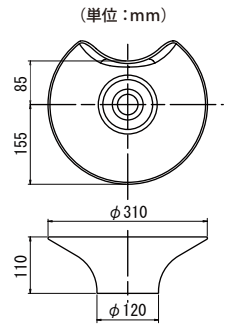

## 美月 ~みづき~

円形状のボディに緩やかな曲線を施し、サニタリーシーンに合う優雅で美しい月を表現しました。

品番：TM15DH  
ほくじ  
白磁

品番：TM15DT  
てつけっしょう  
鉄結晶

品番：TM15DH/TM15DT

材質：陶器

付属品：排水口セット（黄銅）重量：1.3 kg

天板穴径：（置型）φ 60 mm

：（埋込型）φ 150 mm

品番：TM15GH  
ほくじ  
白磁

品番：TM15GH/TM15GT

材質：陶器

付属品：排水口セット（黄銅）

重量：1.3 kg

天板穴径：（置型）φ 60 mm

：（埋込型）φ 200 mm