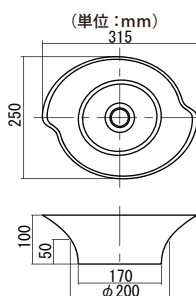

## 美月 ~みづき~

円形状のボディに緩やかな曲線を施し、サニタリーシーンに合う優雅で美しい月を表現しました。

品番：TM15DH  
ほくじ  
白磁

品番：TM15DT  
てつけっしょう  
鉄結晶

品番：TM15DH/TM15DT

材質：陶器

付属品：排水口セット（黄銅）重量：1.3 kg

天板穴径：（置型）φ 60 mm

：（埋込型）φ 150 mm

品番：TM15GH  
ほくじ  
白磁

品番：TM15GH/TM15GT

材質：陶器

付属品：排水口セット（黄銅）

重量：1.3 kg

天板穴径：（置型）φ 60 mm

：（埋込型）φ 200 mm